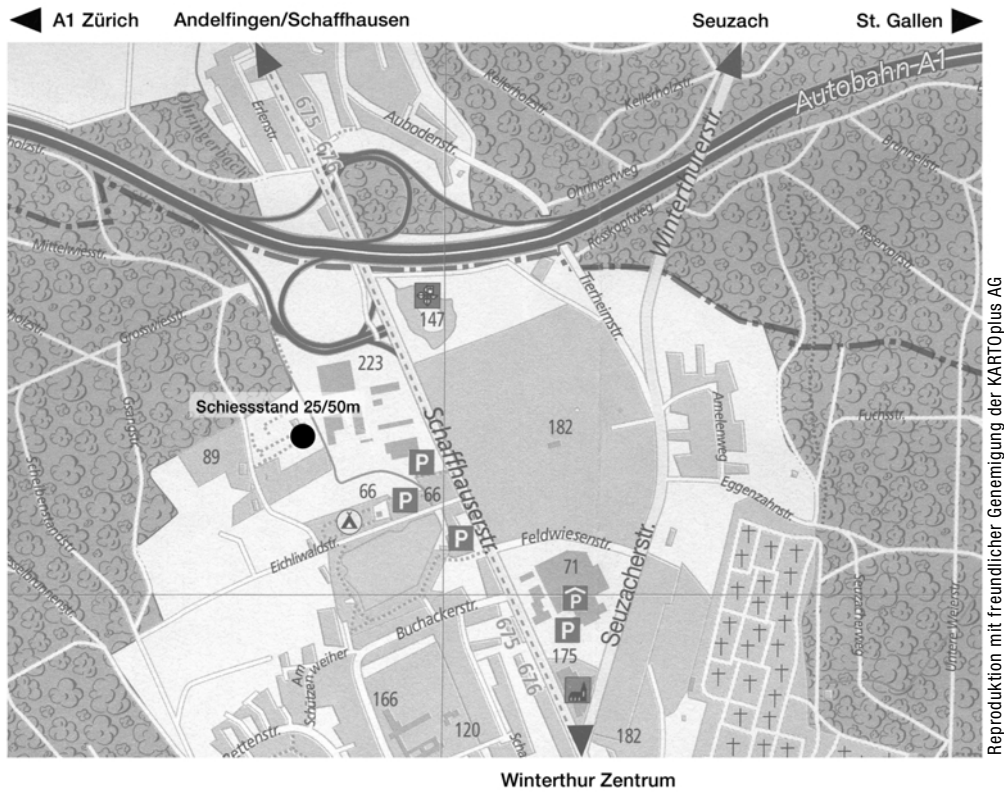

Lageplan Pistolen-Schiesstand SV Veltheim

Ab Autobahn A1 von Zürich oder St. Gallen/Frauenfeld kommend, Ausfahrt W'thur-Ohringen benützen und Schaffhauserstrasse in Richtung W'thur-Zentrum folgen. Nach ca. 300m beim Restaurant Schützenhaus rechts abbiegen. Parkplätze siehe Beschilderung.

Aus Richtung W'thur-Zentrum kommend, der Beschilderung Schaffhausen/Autobahn folgen. Bei Restaurant Schützenhaus links abbiegen. Parkplätze siehe Beschilderung.